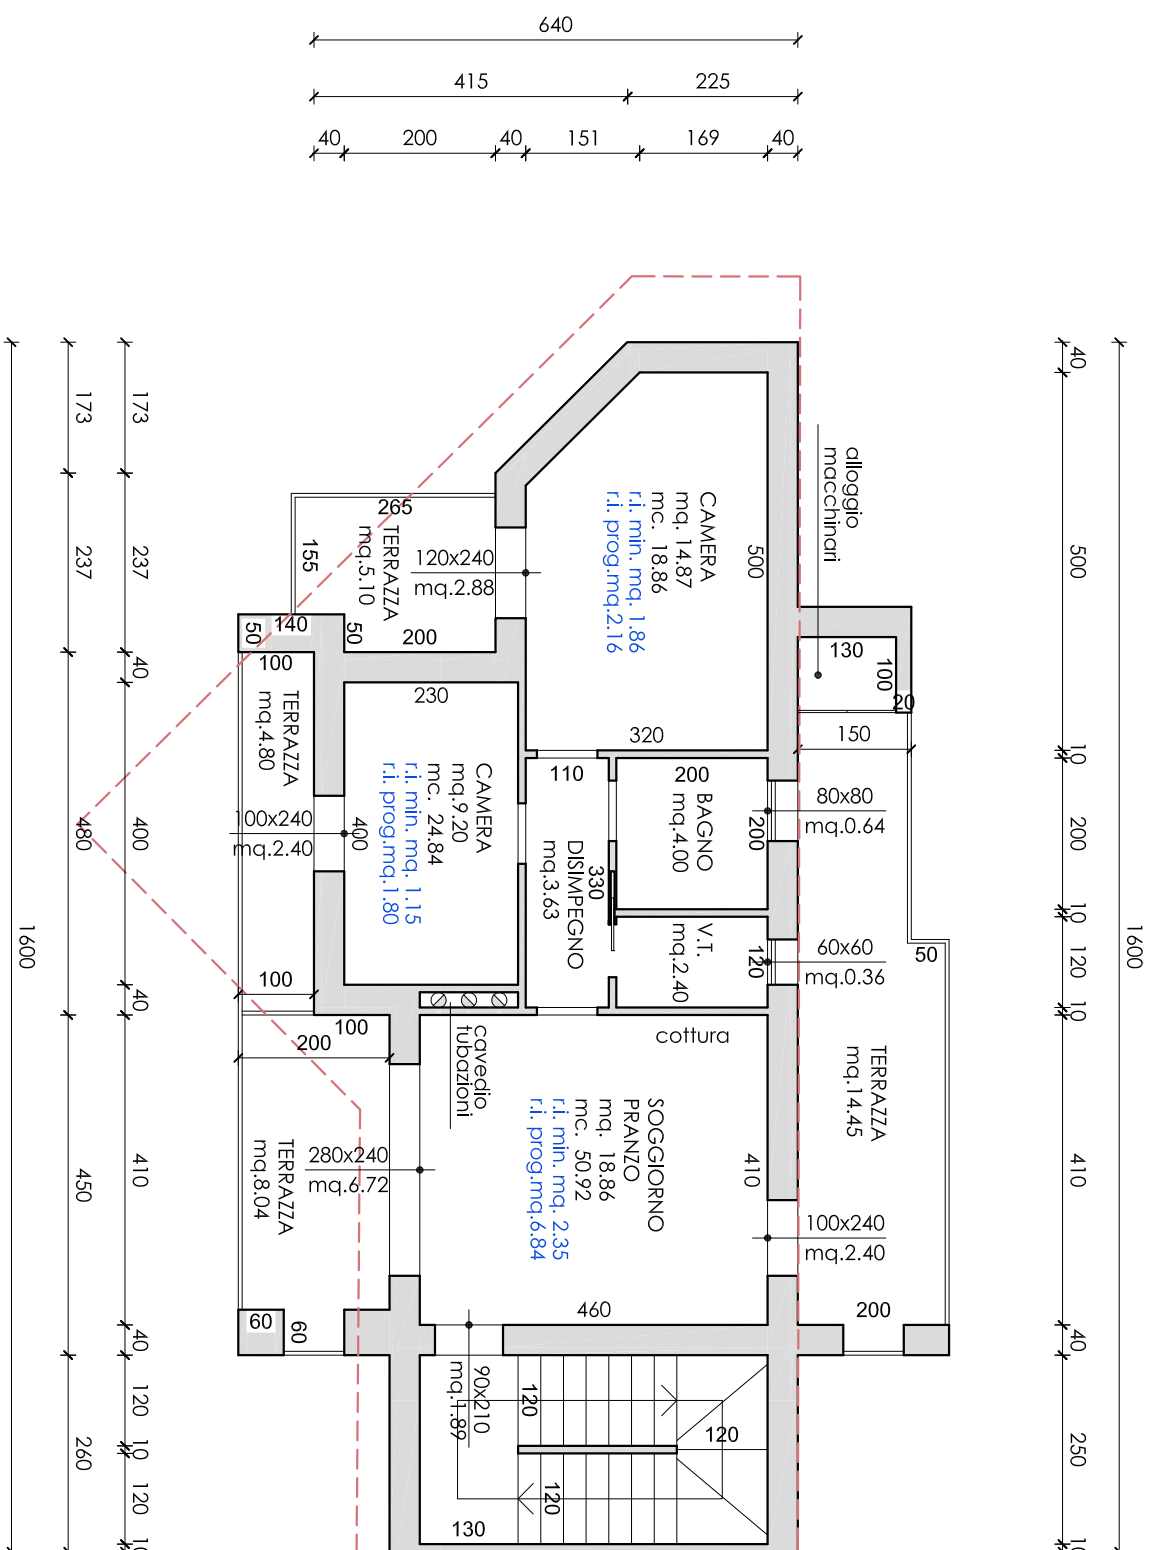

# J-PORTÉE jesolo-venezia

## LAYOUT PIANTE - P.T.

LOTTI COMPARTO 8  
ALTRA PROPRIETA'

# J-PORTÉE JESOLO