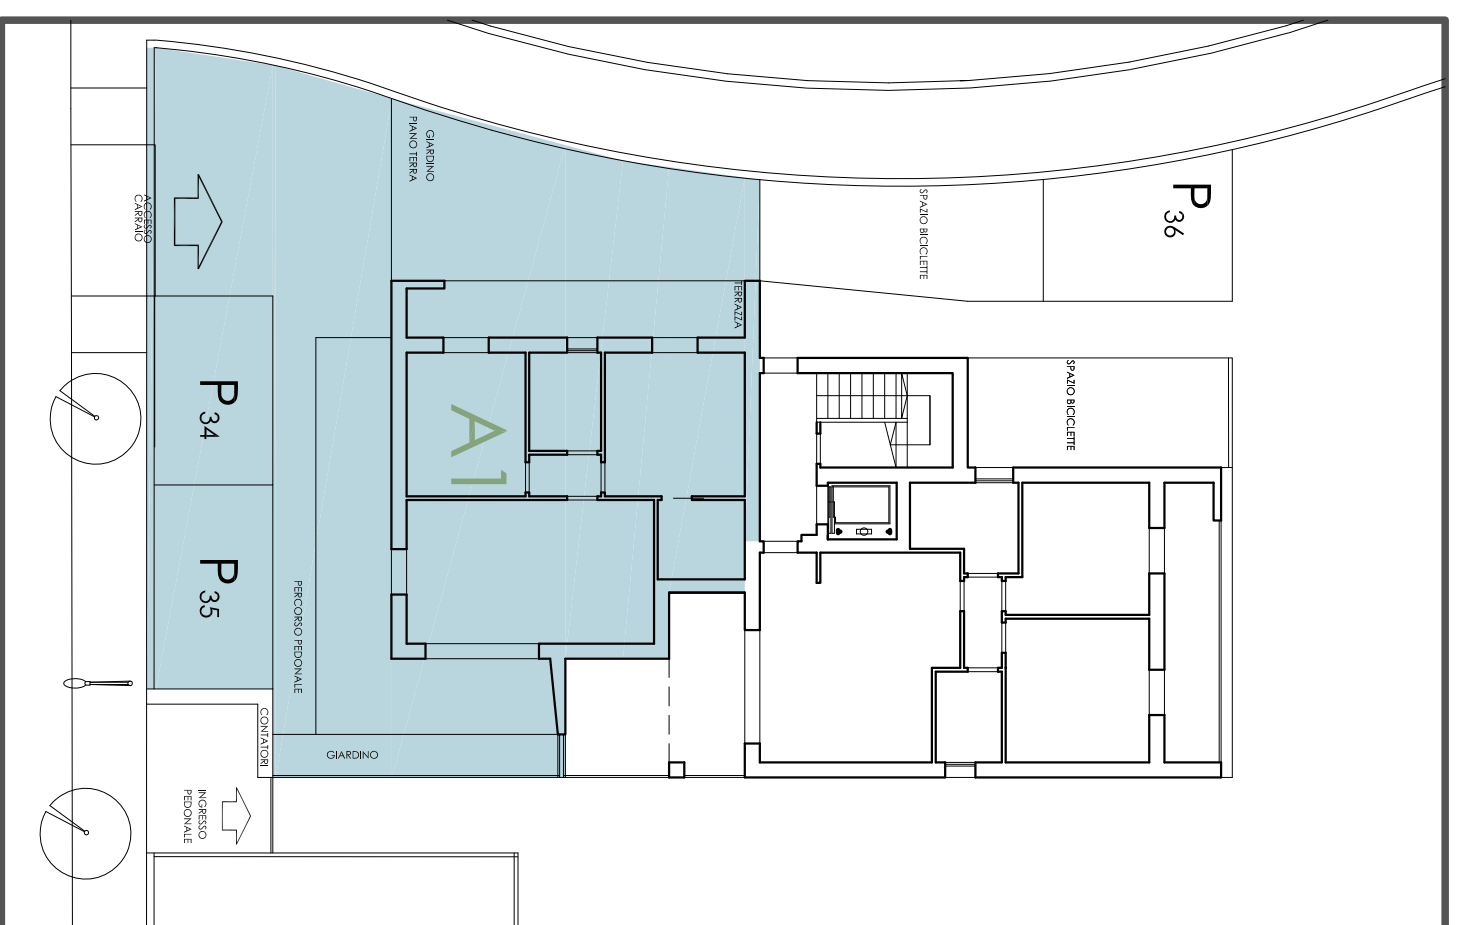

Isola ecologica

- P 23
- P 24
- P 25
- P 26
- P 27
- P 28
- P 29
- P 30
- P 31
- P 32
- P 33

P 36

P 34
P 35

LAYOUT PLANIMETRIA GENERALE

VIA DELL'ANGELO

VIA FRANCO SCAGLIONE

limite proprietà

limite proprietà

limite proprietà

limite proprietà

SCALA "A"

SCALA "B"

SCALA "C"

SCALA "D"

ZITOUNE JESOLO

RESIDENZE ZITOUNE jesolo-venezia

LAYOUT PIANTE - BLOCCO "A" APP.TO A1 PIANO TERRA

RESIDENZE ZITOUNE

jesolo-venezia

LAYOUT PIANTE - BLOCCO "A"

APP.TO A2 PIANO TERRA

RESIDENZE ZITOUNE

jesolo-venezia

LAYOUT PIANTE - BLOCCO "B"

APP.TO B3 PIANO TERRA

APP.TO B4 PIANO TERRA

RESIDENZE ZITOUNE

jesolo-venezia

LAYOUT PIANTE - BLOCCO "C"

APP.TO C5 PIANO TERRA

APP.TO C6 PIANO TERRA