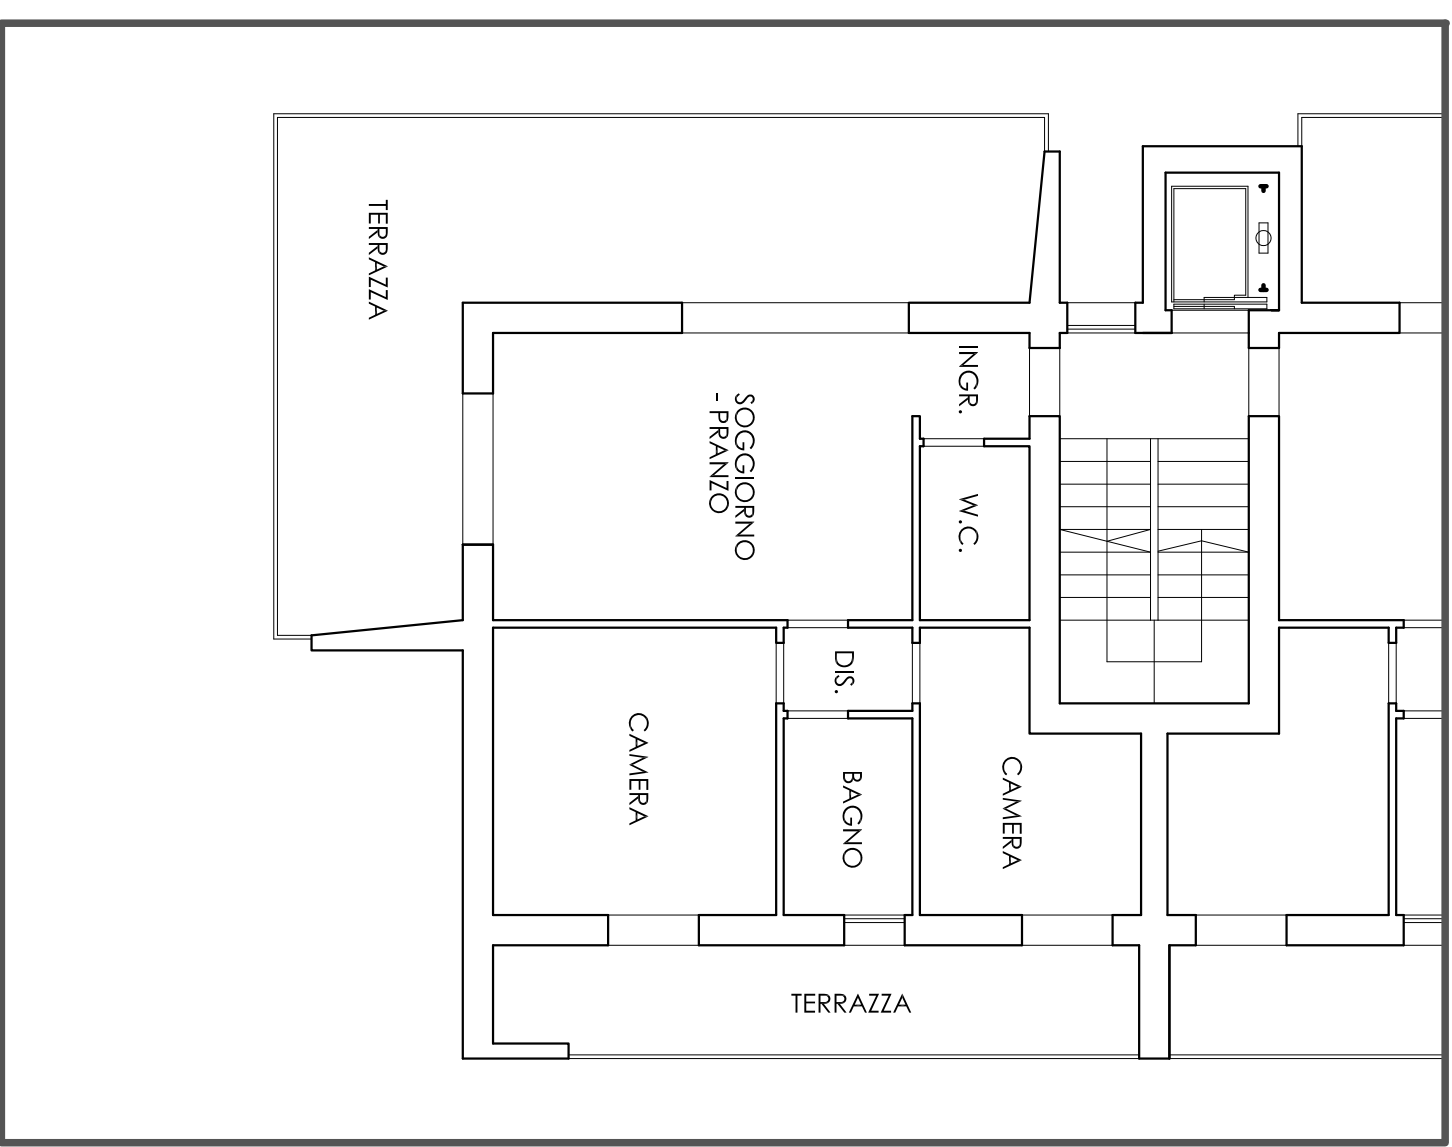

RESIDENZE ZITOUNE
jesolo-venezia

LAYOUT PIANTE - BLOCCO "A"
APP.TO A18 PIANO SECONDO

RESIDENZE ZITOUNE
jesolo-venezia

LAYOUT PIANTE - BLOCCO "B"
APP.TO B19 PIANO SECONDO
APP.TO B20 PIANO SECONDO

RESIDENZE ZITOUNE
jesolo-venezia

LAYOUT PIANTE - BLOCCO "C"
APP.TO C21 PIANO SECONDO
APP.TO C22 PIANO SECONDO

RESIDENZE ZITOUNE
jesolo-venezia

LAYOUT PIANTE - BLOCCO "D"
APP.TO D23 PIANO SECONDO

RESIDENZE ZITOUNE
jesolo-venezia

LAYOUT PIANTE - BLOCCO "D"
APP.TO D24 PIANO SECONDO

RESIDENZE ZITOUNE

jesolo-venezia

LAYOUT PIANTE - BLOCCO "B"

APP.TO B25 PIANO TERZO
APP.TO B26 PIANO TERZO

RESIDENZE ZITOUNE
jesolo-venezia

LAYOUT PIANTE - BLOCCO "C"
APP.TO C27 PIANO TERZO
APP.TO C28 PIANO TERZO

RESIDENZE ZITOUNE
jesolo-venezia

LAYOUT PIANTE - BLOCCO "D"
APP.TO D29 PIANO TERZO

ZITOUNE JESOLO

ZITOUNE JESOLO

ZITOUNE JESOLO

ZITOUNE JESOLO

IMPRESA COSTRUTTRICE
TONETTO COSTRUZIONI S.R.L.
P. IVA 03933360265