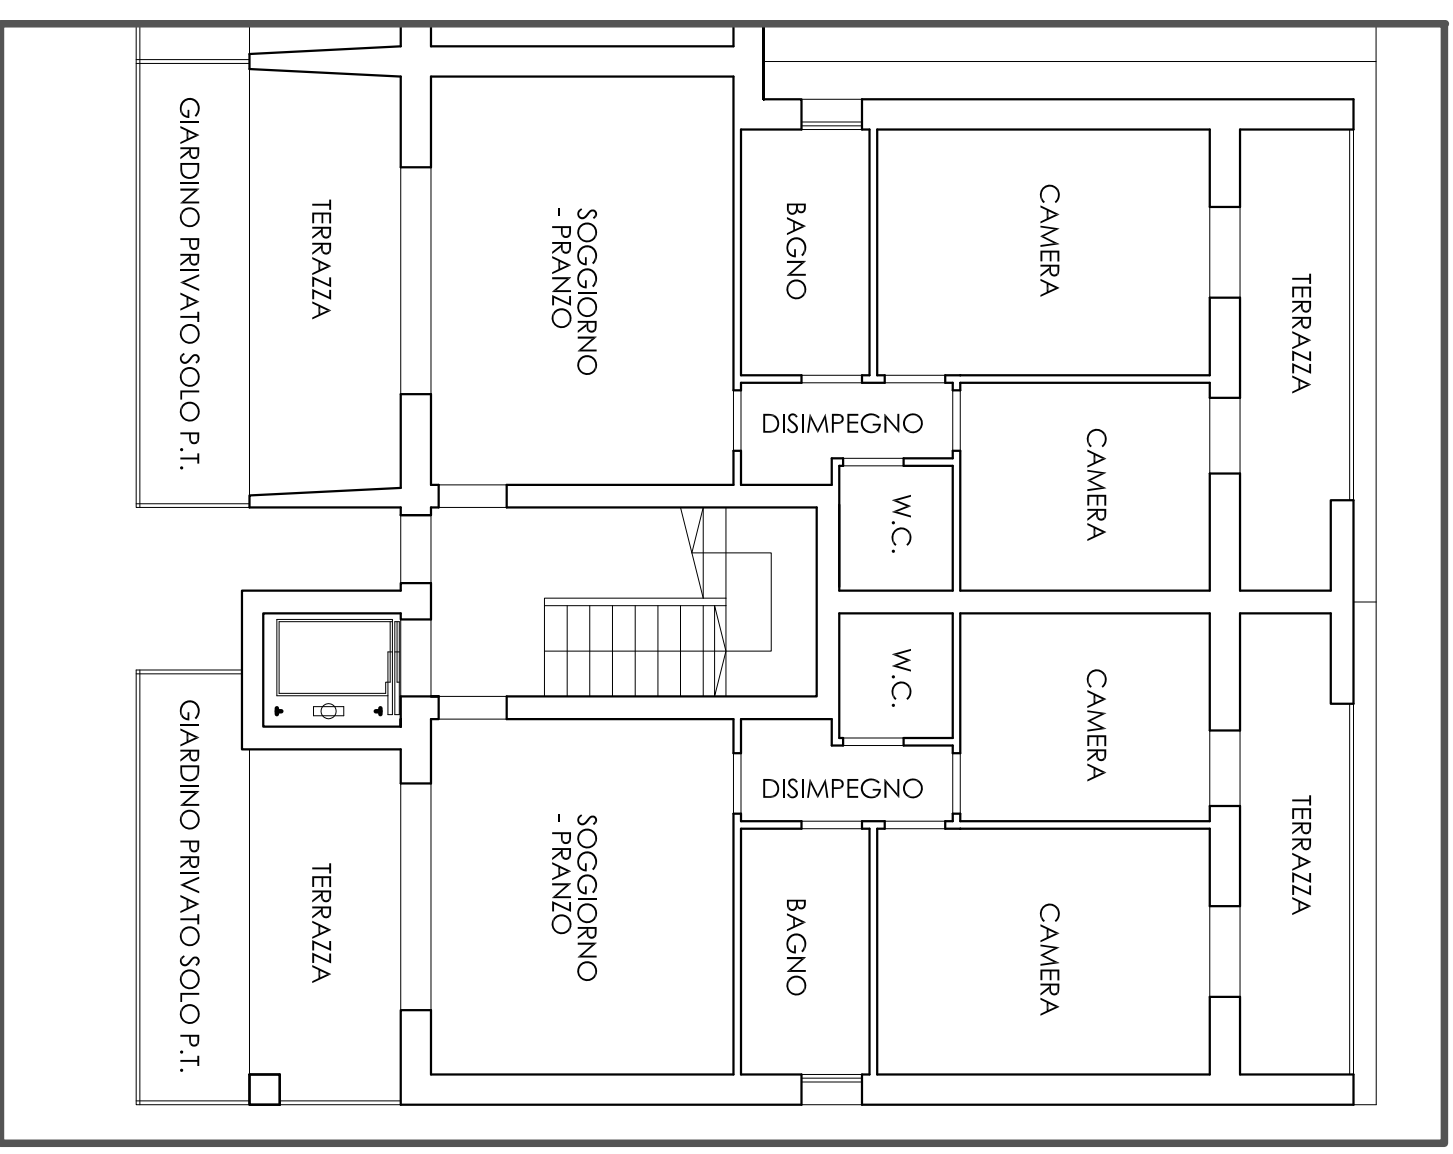

RESIDENZE ZITOUNE
jesolo-venezia

LAYOUT PIANTE - BLOCCO "A"
APP.TO A18 PIANO SECONDO

RESIDENZE ZITOUNE
jesolo-venezia

LAYOUT PIANTE - BLOCCO "B"
APP.TO B19 PIANO SECONDO
APP.TO B20 PIANO SECONDO

RESIDENZE ZITOUNE
jesolo-venezia

LAYOUT PIANTE - BLOCCO "C"
APP.TO C21 PIANO SECONDO
APP.TO C22 PIANO SECONDO

RESIDENZE ZITOUNE
jesolo-venezia

LAYOUT PIANTE - BLOCCO "D"
APP.TO D23 PIANO SECONDO

RESIDENZE ZITOUNE
jesolo-venezia

LAYOUT PIANTE - BLOCCO "D"
APP.TO D24 PIANO SECONDO

RESIDENZE ZITOUNE

jesolo-venezia

LAYOUT PIANTE - BLOCCO "B"

APP.TO B25 PIANO TERZO
APP.TO B26 PIANO TERZO

RESIDENZE ZITOUNE
jesolo-venezia

LAYOUT PIANTE - BLOCCO "C"
APP.TO C27 PIANO TERZO
APP.TO C28 PIANO TERZO

RESIDENZE ZITOUNE
jesolo-venezia

LAYOUT PIANTE - BLOCCO "D"
APP.TO D29 PIANO TERZO

ZITOUNE JESOLO

ZITOUNE JESOLO

ZITOUNE JESOLO

ZITOUNE JESOLO

IMPRESA COSTRUTTRICE
TONETTO COSTRUZIONI S.R.L.
P. IVA 03933360265