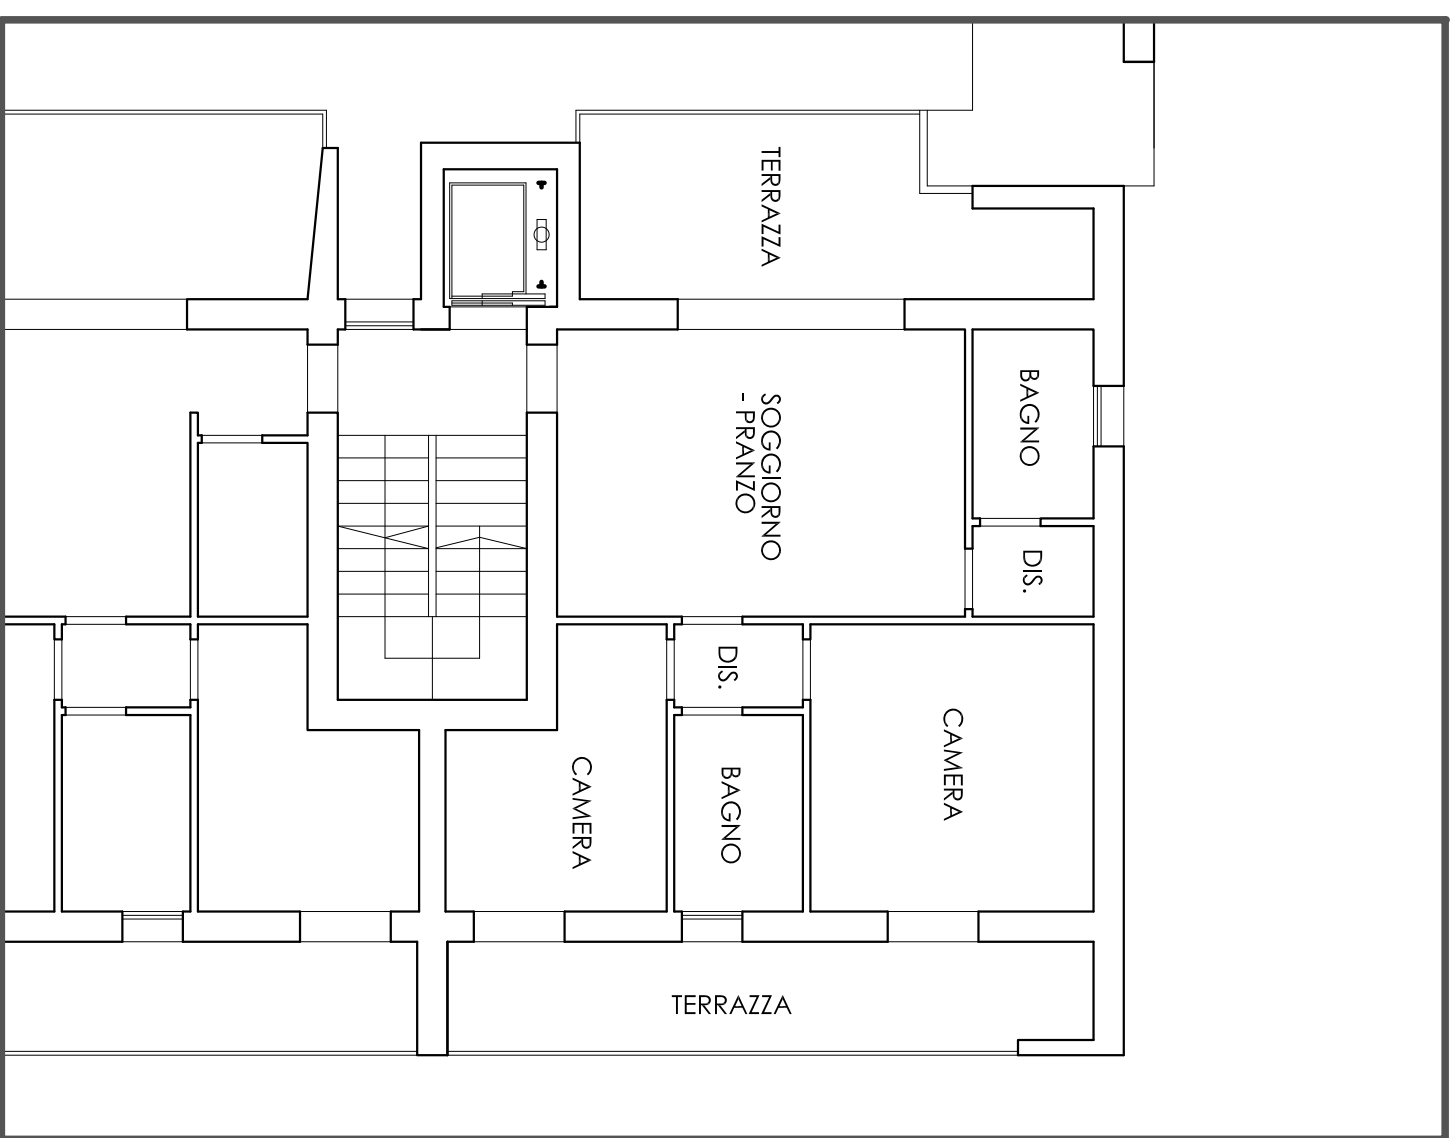

RESIDENZE ZITOUNE
jesolo-venezia

LAYOUT PIANTE - BLOCCO "A"
APP.TO A18 PIANO SECONDO

RESIDENZE ZITOUNE
jesolo-venezia

LAYOUT PIANTE - BLOCCO "B"
APP.TO B19 PIANO SECONDO
APP.TO B20 PIANO SECONDO

RESIDENZE ZITOUNE
jesolo-venezia

LAYOUT PIANTE - BLOCCO "C"
APP.TO C21 PIANO SECONDO
APP.TO C22 PIANO SECONDO

RESIDENZE ZITOUNE
jesolo-venezia

LAYOUT PIANTE - BLOCCO "D"
APP.TO D23 PIANO SECONDO

RESIDENZE ZITOUNE
jesolo-venezia

LAYOUT PIANTE - BLOCCO "D"
APP.TO D24 PIANO SECONDO

RESIDENZE ZITOUNE

jesolo-venezia

LAYOUT PIANTE - BLOCCO "B"

APP.TO B25 PIANO TERZO
APP.TO B26 PIANO TERZO

RESIDENZE ZITOUNE
jesolo-venezia

LAYOUT PIANTE - BLOCCO "C"
APP.TO C27 PIANO TERZO
APP.TO C28 PIANO TERZO

RESIDENZE ZITOUNE
jesolo-venezia

LAYOUT PIANTE - BLOCCO "D"
APP.TO D29 PIANO TERZO

ZITOUNE JESOLO

ZITOUNE JESOLO

ZITOUNE JESOLO

ZITOUNE JESOLO

IMPRESA COSTRUTTRICE
TONETTO COSTRUZIONI S.R.L.
P. IVA 03933360265