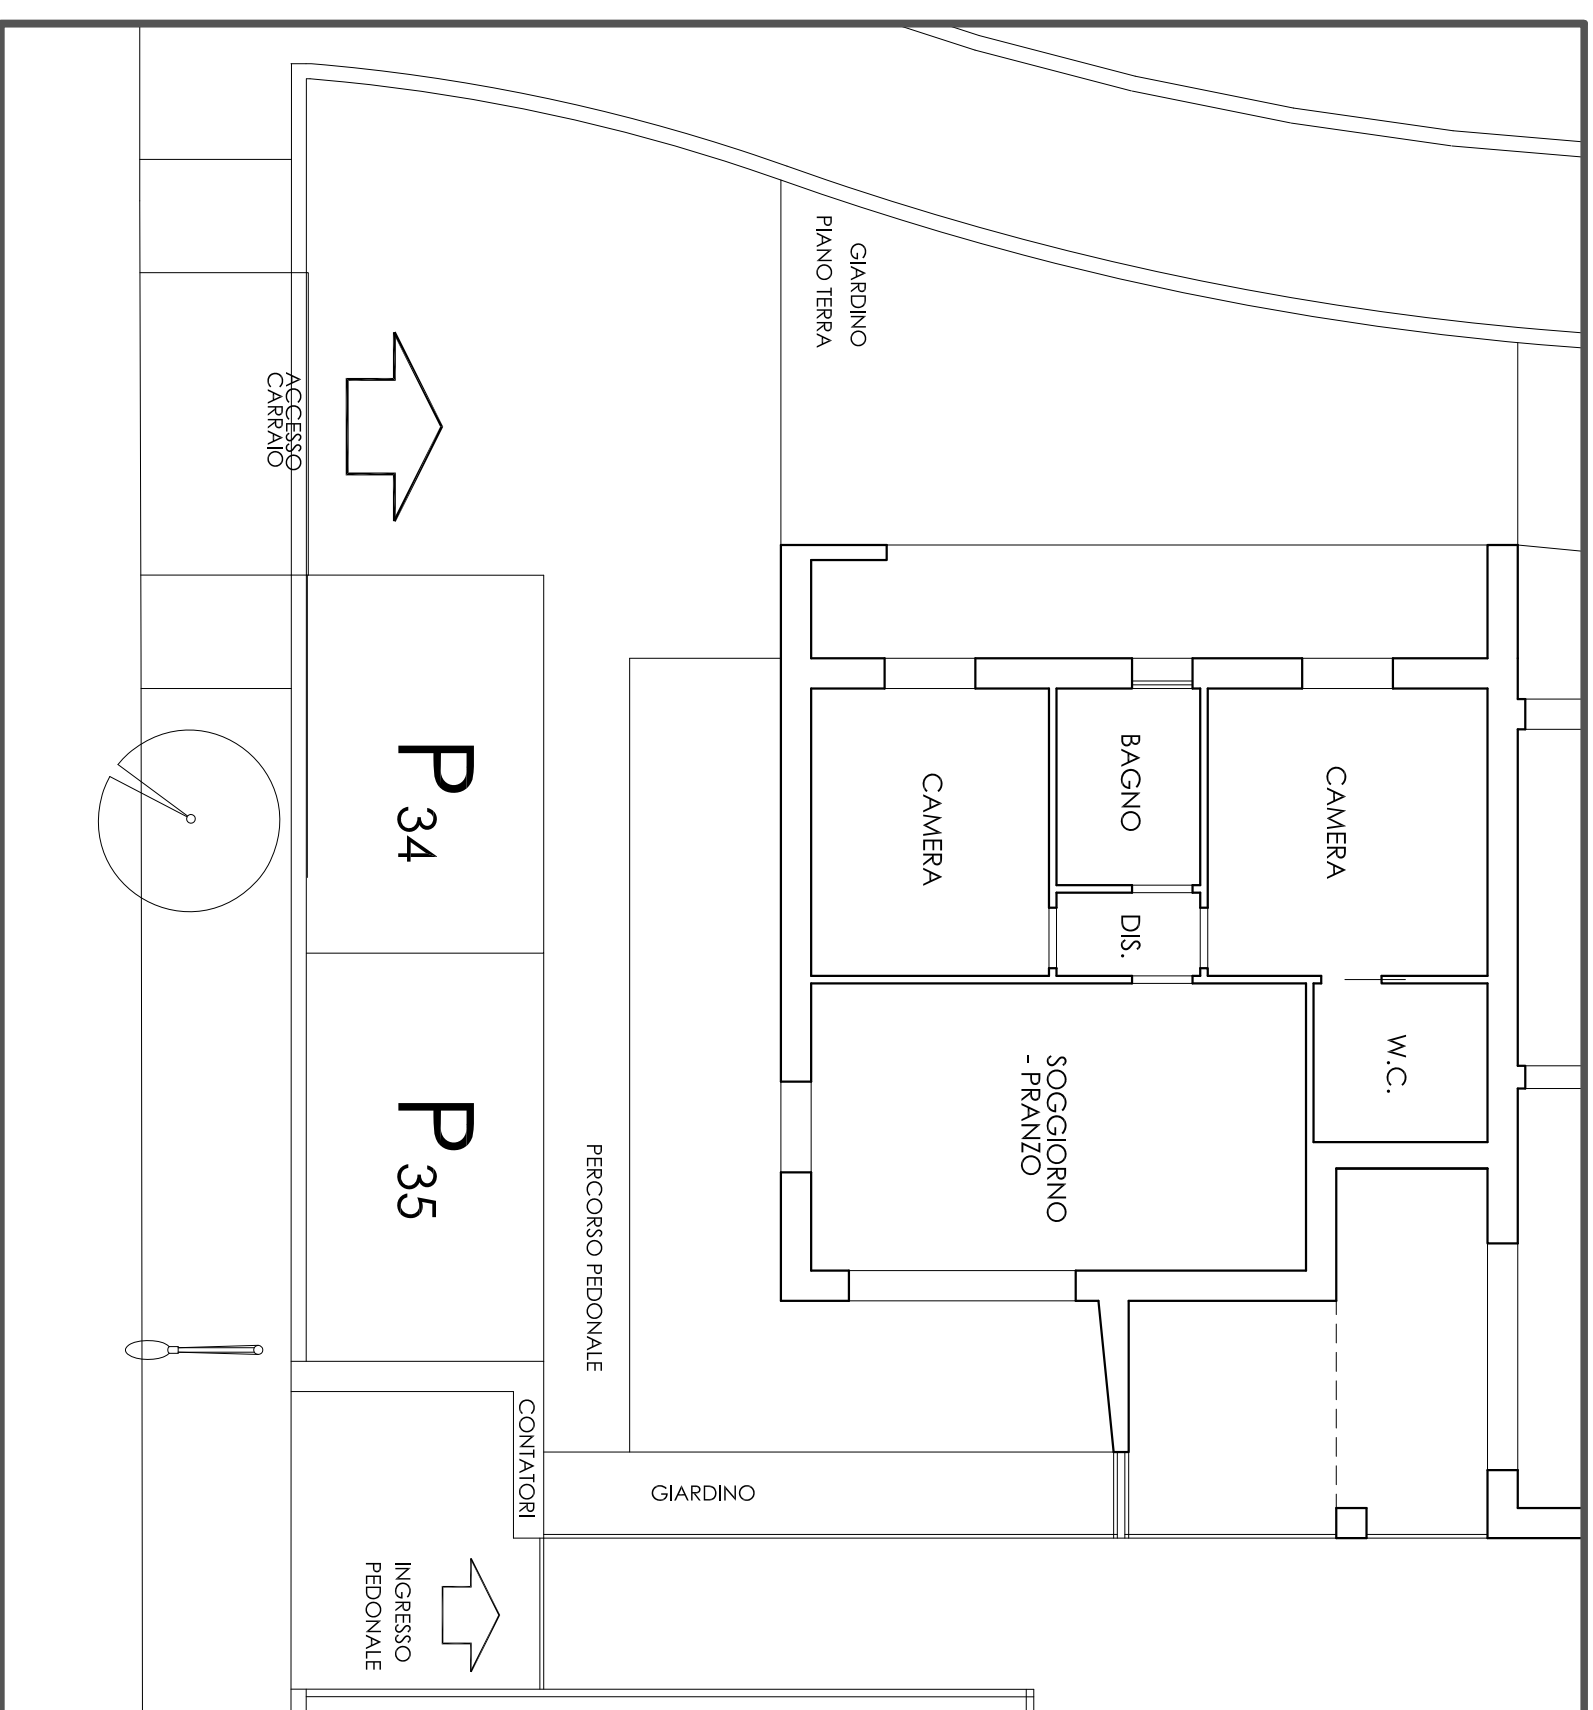

Isola ecologica

- P 23
- P 24
- P 25
- P 26
- P 27
- P 28
- P 29
- P 30
- P 31
- P 32
- P 33

P 36

P 34
P 35

LAYOUT PLANIMETRIA GENERALE

VIA DELL'ANGELO

VIA FRANCO SCAGLIONE

limite proprietà

limite proprietà

limite proprietà

limite proprietà

SCALA "A"

SCALA "B"

SCALA "C"

SCALA "D"

ZITOUNE JESOLO

RESIDENZE ZITOUNE jesolo-venezia

LAYOUT PIANTE - BLOCCO "A" APP.TO A1 PIANO TERRA

RESIDENZE ZITOUNE

jesolo-venezia

LAYOUT PIANTE - BLOCCO "A"

APP.TO A2 PIANO TERRA

RESIDENZE ZITOUNE

jesolo-venezia

LAYOUT PIANTE - BLOCCO "B"

APP.TO B3 PIANO TERRA

APP.TO B4 PIANO TERRA

RESIDENZE ZITOUNE

jesolo-venezia

LAYOUT PIANTE - BLOCCO "C"

APP.TO C5 PIANO TERRA

APP.TO C6 PIANO TERRA