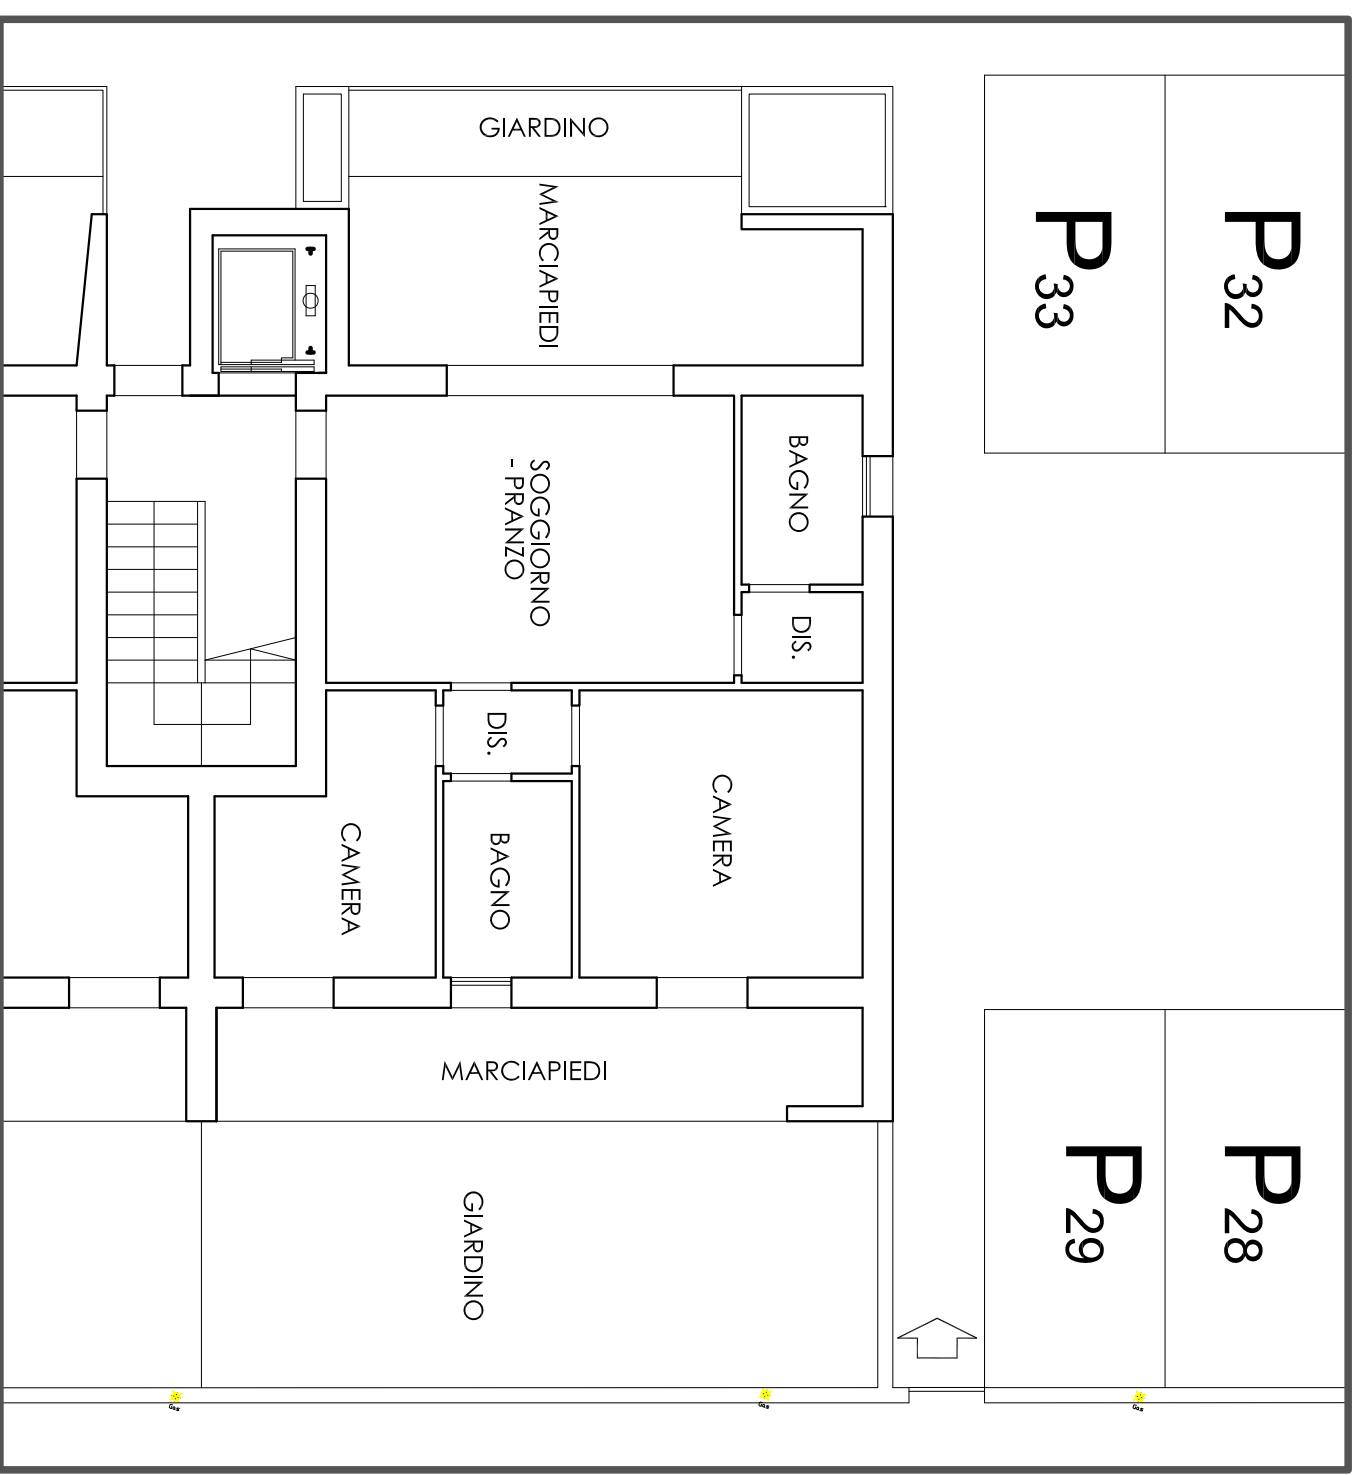

RESIDENZE ZITOUNE jesolo-venezia

LAYOUT PIANTE - BLOCCO "A" APP.TO A1 PIANO TERRA

RESIDENZE ZITOUNE

jesolo-venezia

LAYOUT PIANTE - BLOCCO "A"

APP.TO A2 PIANO TERRA

RESIDENZE ZITOUNE

jesolo-venezia

LAYOUT PIANTE - BLOCCO "B"

APP.TO B3 PIANO TERRA

APP.TO B4 PIANO TERRA

RESIDENZE ZITOUNE

jesolo-venezia

LAYOUT PIANTE - BLOCCO "C"

APP.TO C5 PIANO TERRA

APP.TO C6 PIANO TERRA

RESIDENZE ZITOUNE jesolo-venezia

LAYOUT PIANTE - BLOCCO "D" APP.TO D7 PIANO TERRA

RESIDENZE ZITOUNE jesolo-venezia

LAYOUT PIANTE - BLOCCO "D" APP.TO D8 PIANO TERRA

RESIDENZE ZITOUNE
jesolo-venezia

LAYOUT PIANTE - BLOCCO "A"
APP.TO A9 PIANO PRIMO

RESIDENZE ZITOUNE
jesolo-venezia

LAYOUT PIANTE - BLOCCO "A"
APP.TO A10 PIANO PRIMO

RESIDENZE ZITOUNE
jesolo-venezia

LAYOUT PIANTE - BLOCCO "B"
APP.TO B11 PIANO PRIMO
APP.TO B12 PIANO PRIMO

RESIDENZE ZITOUNE
jesolo-venezia